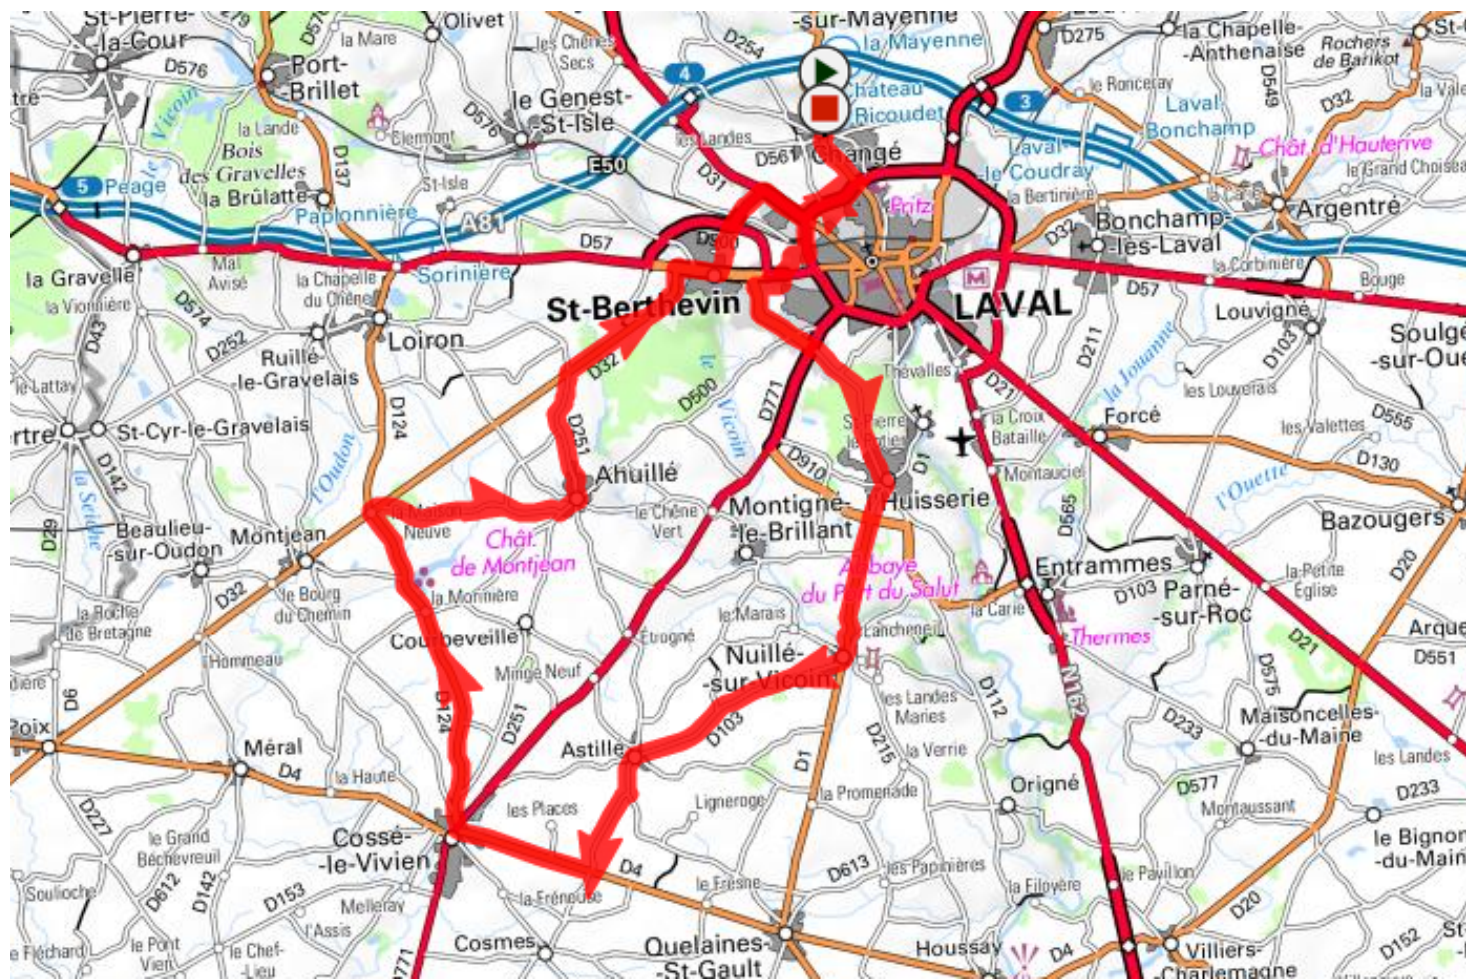

US Changé Vélo – Circuit 13 & 14 Janvier 2018

CIRCUIT : 58 km

Dénivelé 570 m

Changé, Laval, l’Huissierie, Nuillé, Astillé, direction Comès, prendre à droite D4, Cossé le Vivien, direction “ la Maison Neuve Montjean ” à droite Ahuillé, St Berthevin, rocade “ carrefour ” Changé.