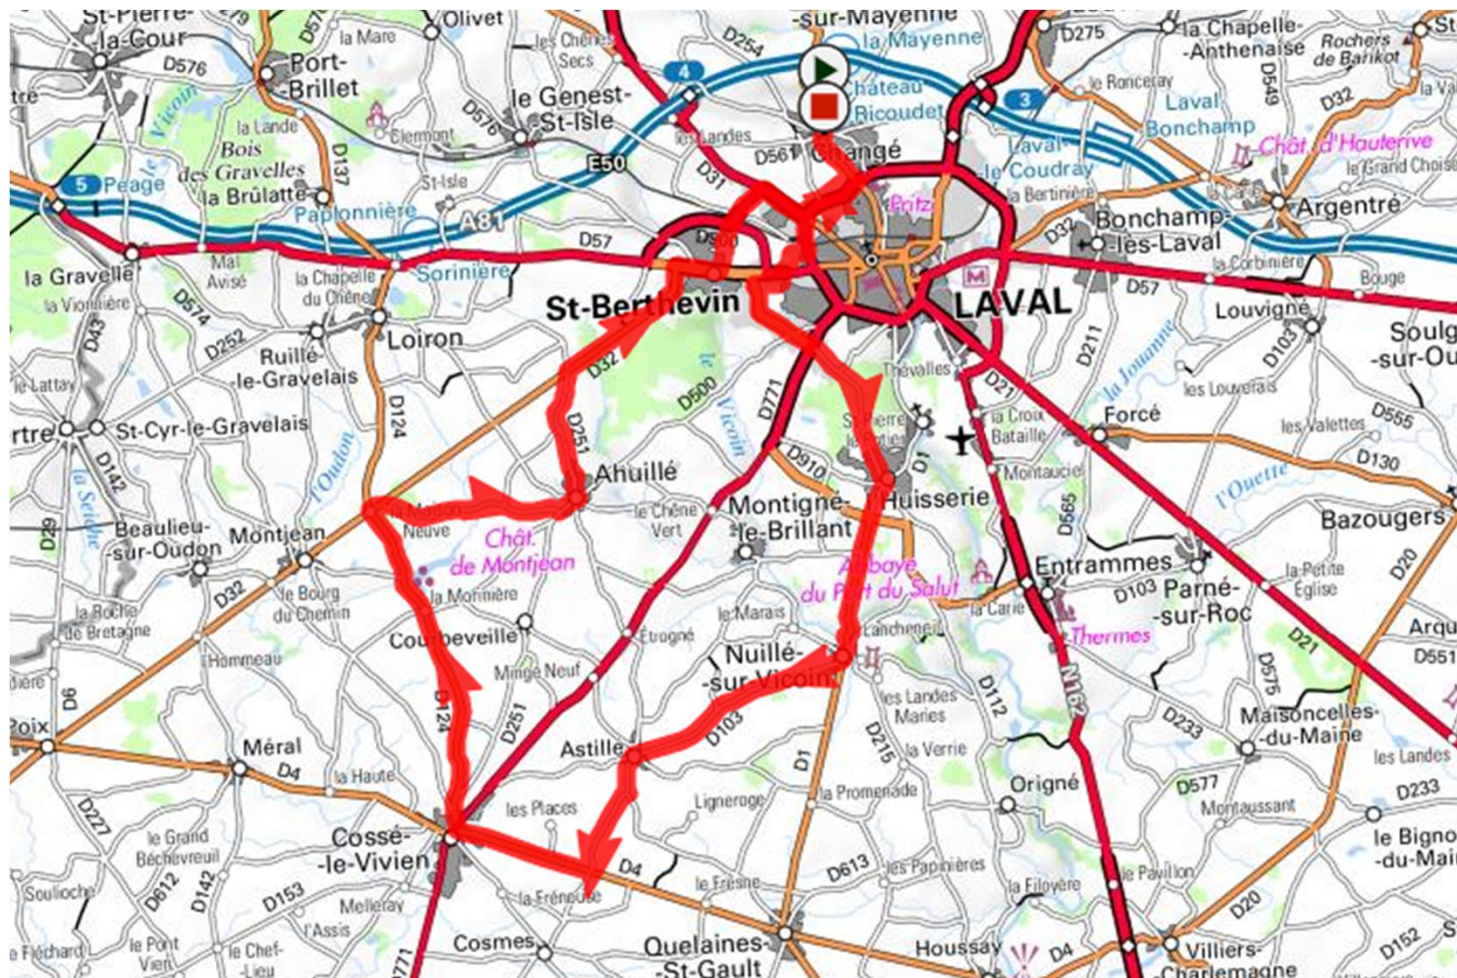

## US Changé Vélo – Circuit du 13 Janvier 2019

**CIRCUIT : 58 km ( départ 9H00 )  
( dénivelé 570 m )**

- Changé, Laval, l'Huissier, Nuillé, Astillé, direction Comes, prendre à droite D4, Cossé le Vivien, direction " la Maison Neuve Montjean " à droite Ahuillé, St Berthevin, rocade " carrefour " Changé.